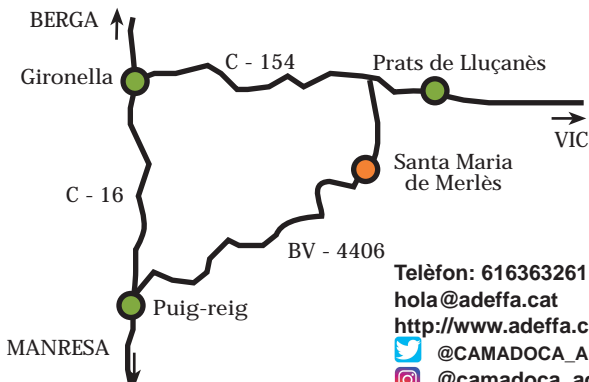

Podreu conèixer molts peixos, crancs, petxines de riu, rèptils, ocells, mamífers i aprendre a respectar i preservar els tresors que tenim a la natura.

ACTIVITATS PER A CENTRES EDUCATIUS

Descobrim els tresors del bosc i del riu. Visita al Centre Camadoca i recorregut per l'entorn per tal d'aprendre aspectes diferents dels animals i plantes i respectar la natura que ens envolta. Activitat adaptada a tots els nivells educatius, des d'Educació infantil a Batxillerat i Universitat.

GimCamadoca. Gimcanes adaptades a tots els nivells educatius i a les diferents temàtiques que els mestres vulguin treballar.

Canal Camadoca. Activitat d'interacció entre el Centre Camadoca i l'escola, a través de canals digitals i telemàtics, per complementar, de forma divertida, els conceptes que s'estan treballant durant el trimestre. El Canal Camadoca es pot fer sense venir a visitar Camadoca, o com a complement de la visita.

EN HORARIS ESCOLARS O DE GRUPS DE LLEURE
SORTIDA DE TOT EL DIA O NOMÉS MATÍ
OBERT DEL 15 DE MARÇ AL 30 D'OCTUBRE
ÀREA DE JOC I DE PÍCNIC COBERTA AMB LAVABOS

Aforament per grups de més de 100 alumnes i el centre està adaptat per persones amb necessitats especials.

Trobareu la masia Camadoca davant de l'església de Santa Maria de Merlès, al centre del poble

Telèfon: 616363261

hola@adeffa.cat

<http://www.adeffa.cat>

@CAMADOCA_ADEFFA

@camadoca_adeffa